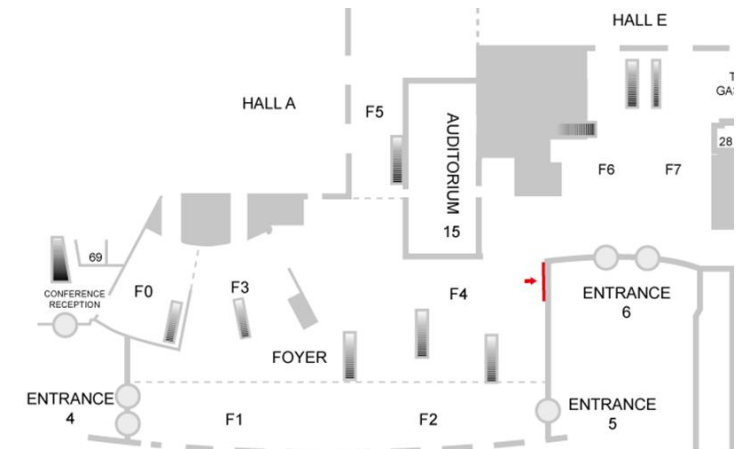

De to hovedindgange – indgang 1 og 4

Folie på svingdøre – indgang 1

Folie på begge sider af glasdørene.

Materiale: folie med print

Inderste sektion: H: 2,0 m / B: 0,56 m

Yderste sektion: H: 2,0 m / B: 1,13 m

Banner på hele fladen over informationsdisken.

Mål: H:5 m / B:8 m

Prisen er inkl. produktion, opsætning og nedtagning.

Pris: 25.600,00 ex moms.

Banner på væg

Banner på væg i skellet mellem indgang 4 og udstillingsområdet i F6/F7.

Mål: H: 3,4 m / B: 5,0 m

Prisen er inkl. produktion, opsætning og nedtagning.

Pris: kr. 7.545,00 ex moms.

Hall F

Banner mod væggen til Hal D

Banner mod væggen til Hal D.

Mål: H: 4,8 m / B: 4,5 m

Prisen er inkl. produktion, opsætning og nedtagning.