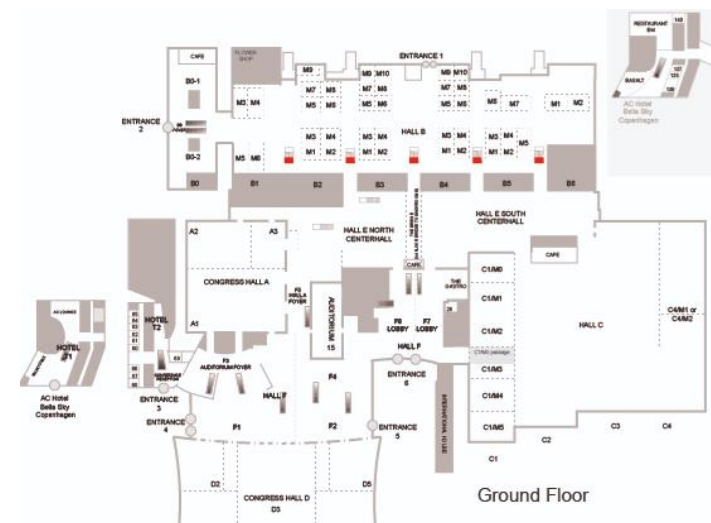

De to hovedindgange + Hall B

Uddelingsområde ved indgang 1

Område til uddeling af goodie bags, flyers eller lign.

Området er 2 x 3 meter og markeret på gulvet.

Pris: kr. 11.212,00 ex moms

Uddelingsområde ved indgang 4

Område til uddeling af goodie bags, flyers eller lign.

Området er 2 x 3 meter og markeret på gulvet.

Pris: kr. 11.212,00 ex moms

Banner foran trappe i hal B (Børnenes Bogforum)

Banner foran trappe op til 1. sal i hal B.

Mål: H: 2,5 m / B: 2,5 m

Prisen er inkl. produktion, opsætning og nedtagning.

Pris: kr. 12.197,00 ex moms

Bemærk:

Der er flere placeringsmuligheder. Se kort.