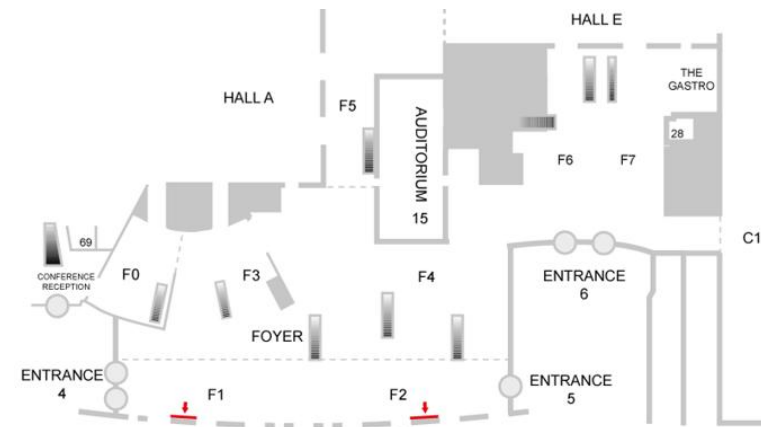

Hall F

Banner mod væggen til Hal D

Banner mod væggen til Hal D.

Mål: H: 4,8 m / B: 4,5 m

Prisen er inkl. produktion, opsætning og nedtagning.

Pris: 17.970,00 ex moms.

Bemærk:

Der er flere placeringmuligheder.