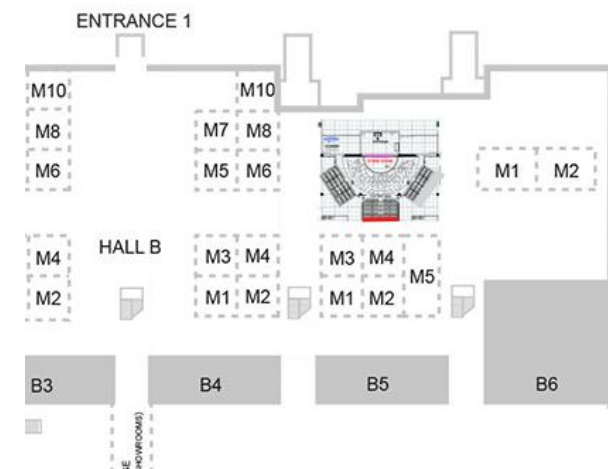

Mål: H: 2,5 m / B: 2,5 m

Prisen er inkl. produktion, opsætning og nedtagning.

Pris: kr. 12.197,00 ex moms

Bemærk:

Der er flere placeringsmuligheder. Se kort.

Hall B

Banner på bagsiden af midterste tribune ved Den KÆMPESTORE Scene

Banner på bagsiden af den midterste tribune.

Mål: H: 1,5 m x B: 8 m

Prisen er inkl. produktion, opsætning og nedtagning.

Pris: 11.022,00 ex moms.

Bemærk:

Banneret er 1,5 meter i højden (tidligere har det været 1,6 meter)

Banner på bagsiden af venstre eller højre tribune ved Den KÆMPESTORE Scene

Banner på bagsiden af venstre eller højre tribune.

Mål: H: 1,5 m x B: 8 m

Prisen er inkl. produktion, opsætning og nedtagning.

Pris: 9.522,00 ex moms.

Bemærk:

Billedet er kun til illustration. Der er en søjle foran tribunerne på venstre og højre side. Se kort for placering af søjle.

Hall C

Banner over dør

Banner over dør mellem hal E og hal C.

Mål: H: 1 m / B: 7 m