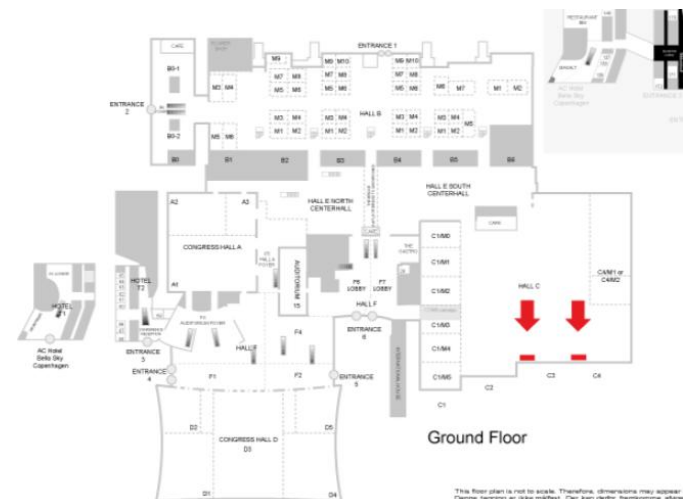

Banner over port (C2-C3/C3-C4)

Banner over port i bunden af hal C. Synlig på en af de store gennemgående gange.

Mål: H: 4,0 m / B: 7,0 m

Prisen er inkl. produktion, opsætning og nedtagning.

Pris: kr. 13.260,00 ex moms.

Bemærk:
Der er flere placeringsmuligheder.