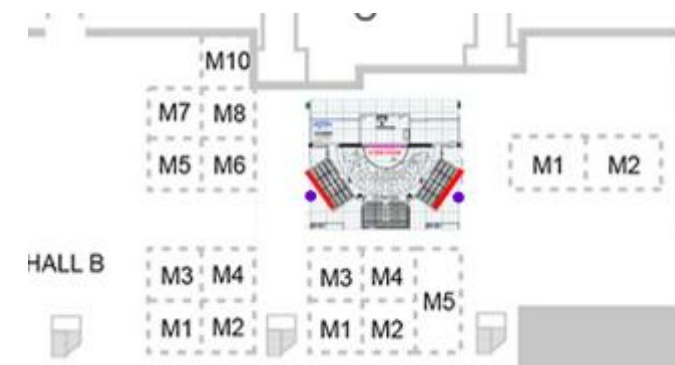

Banner på bagsiden af den midterste tribune.

Mål: H: 1,5 m x B: 8 m

Prisen er inkl. produktion, opsætning og nedtagning.

Pris: 11.022,00 ex moms.

Bemærk:

Banneret er 1,5 meter i højden (tidligere har det været 1,6 meter)

Banner på bagsiden af venstre eller højre tribune ved Den KÆMPESTORE Scene

Banner på bagsiden af venstre eller højre tribune.

Mål: H: 1,5 m x B: 8 m

Prisen er inkl. produktion, opsætning og nedtagning.

Pris: 9.522,00 ex moms.

Bemærk:

Billedet er kun til illustration. Der er en søjle foran tribunerne på venstre og højre side. Se kort for placering af søjle.

Hall C

Banner over dør

Banner over dør mellem hal E og hal C.

Mål: H: 1 m / B: 7 m

Prisen er inkl. produktion, opsætning og nedtagning.

Pris: kr. 12.197,00 ex moms

Bemærk:

Der er flere placeringsmuligheder.

Ground Floor

This floor plan is not to scale. Therefore, dimensions may appear different depending on the image. Check the actual floor plan for details.